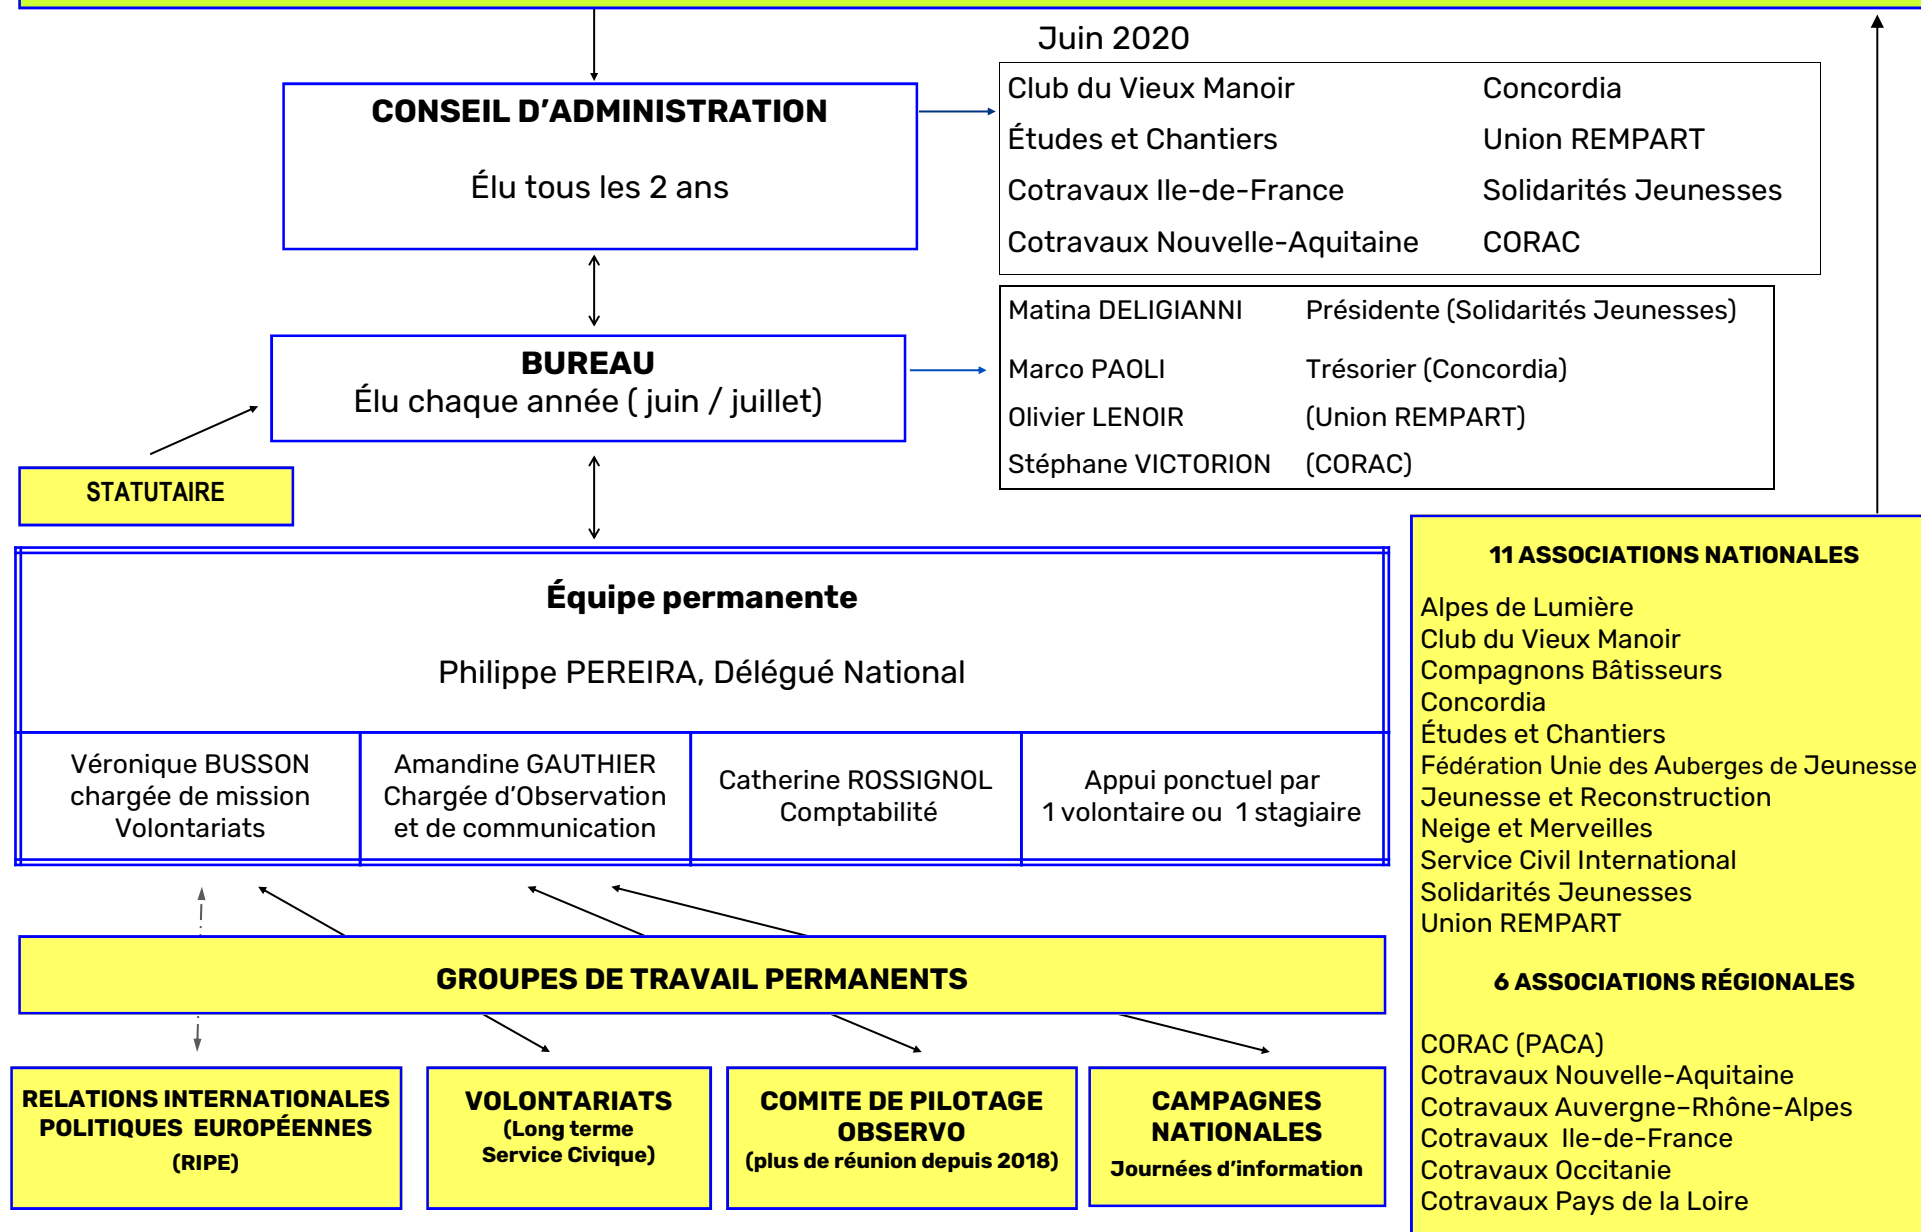

# ASSEMBLEE GENERALE : 17 ASSOCIATIONS MEMBRES

- 11 ASSOCIATIONS NATIONALES**
- Alpes de Lumière
  - Club du Vieux Manoir
  - Compagnons Bâisseurs
  - Concordia
  - Études et Chantiers
  - Fédération Unie des Auberges de Jeunesse
  - Jeunesse et Reconstruction
  - Neige et Merveilles
  - Service Civil International
  - Solidarités Jeunesses
  - Union REMPART
- 6 ASSOCIATIONS RÉGIONALES**
- CORAC (PACA)
  - Cotravaux Nouvelle-Aquitaine
  - Cotravaux Auvergne-Rhône-Alpes
  - Cotravaux Ile-de-France
  - Cotravaux Occitanie
  - Cotravaux Pays de la Loire